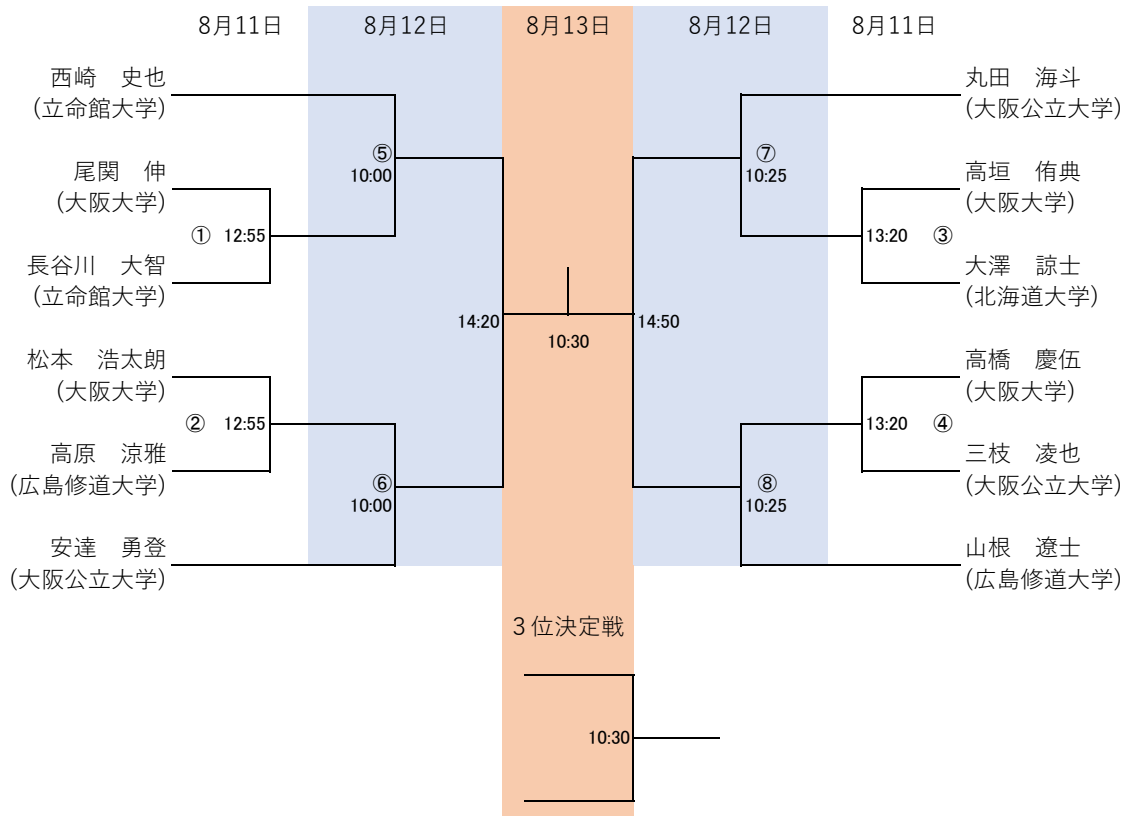

U23選手権男子

丸数字はプレート番号

U23選手権男子プレート

U23選手権女子

丸数字はプレート番号

選手権女子プレート (3名総当たり)

8月12日		
16:05	①vs②	
17:50	①vs③	
18:35	②vs③	

フレンド男子

丸数字はプレート番号

フレンド男子プレート

フレンド女子

8月12日				
	中村 江里 (大阪公立大学)	濱地 優希子 (立命館大学)	岡本 日向 (立命館大学)	順位
中村 江里 (大阪公立大学)		11:40	15:20	
濱地 優希子 (立命館大学)			17:20	
岡本 日向 (立命館大学)				

新人男子

丸数字はプレート番号

新人男子プレート

新人女子

新人女子プレート (3名総当たり)

8月13日		
11:30	①vs②	
12:00	①vs③	
12:30	②vs③	