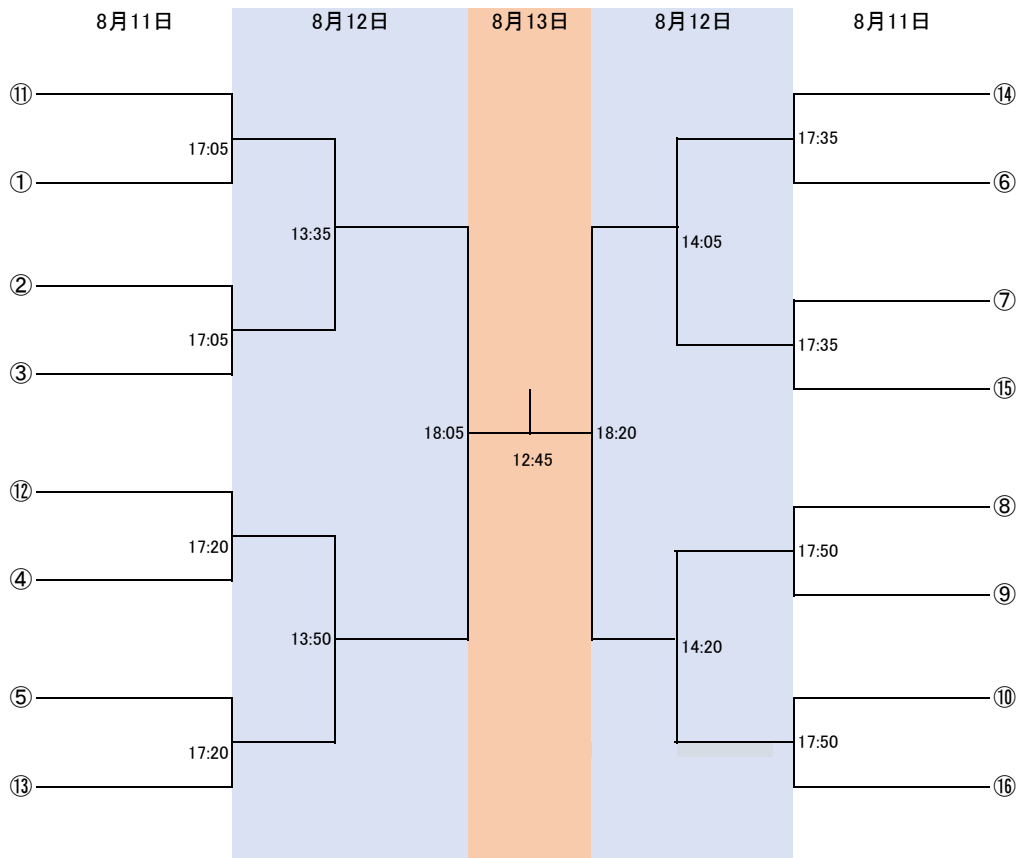

U23選手権男子

丸数字はプレート番号

U23選手権男子プレート

U23選手権女子

丸数字はプレート番号

選手権女子プレート (3名総当たり)

8月12日		
16:05	①vs②	
17:50	①vs③	
18:35	②vs③	

フレンド男子