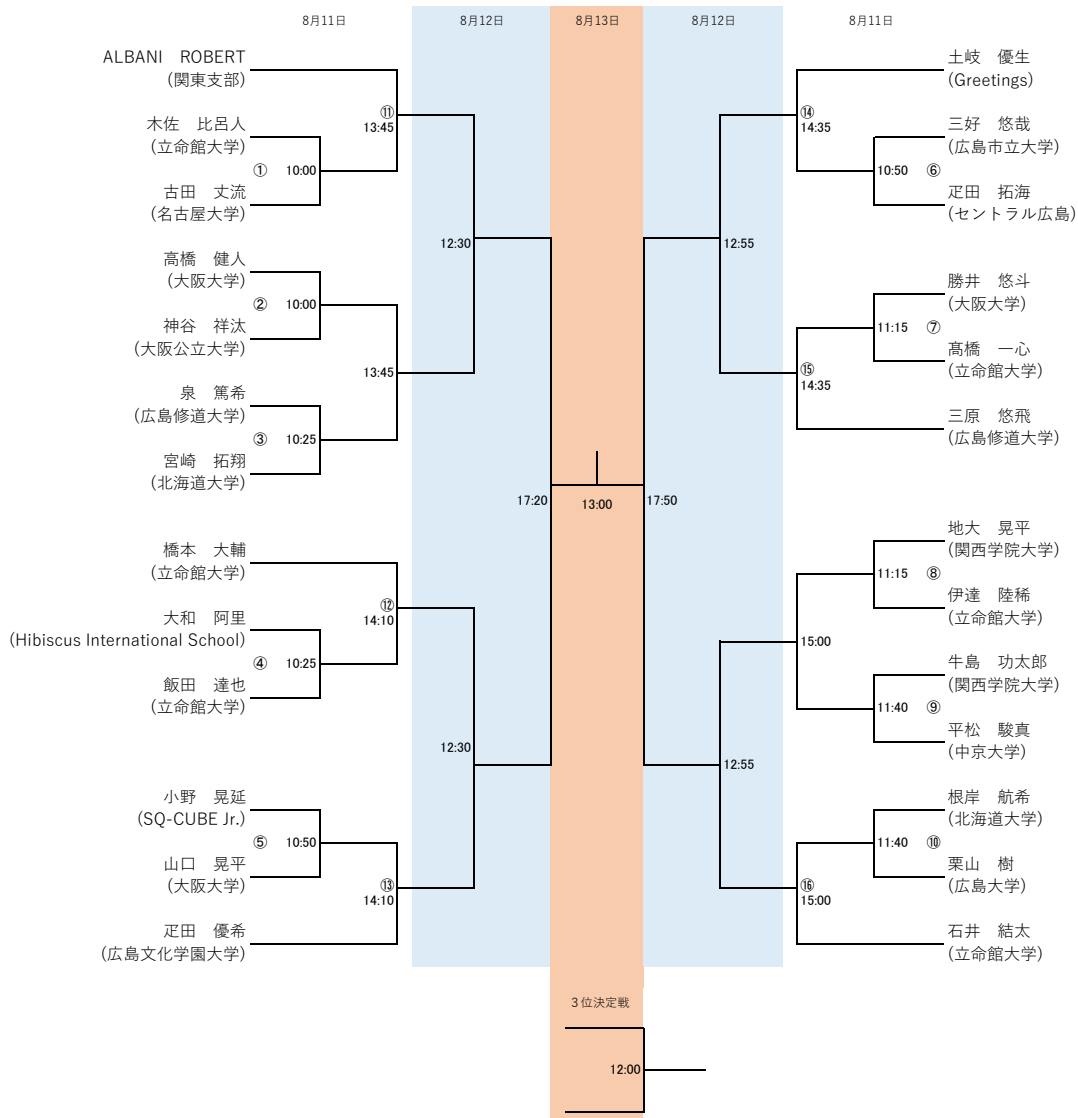

U23選手権男子

丸数字はプレート番号