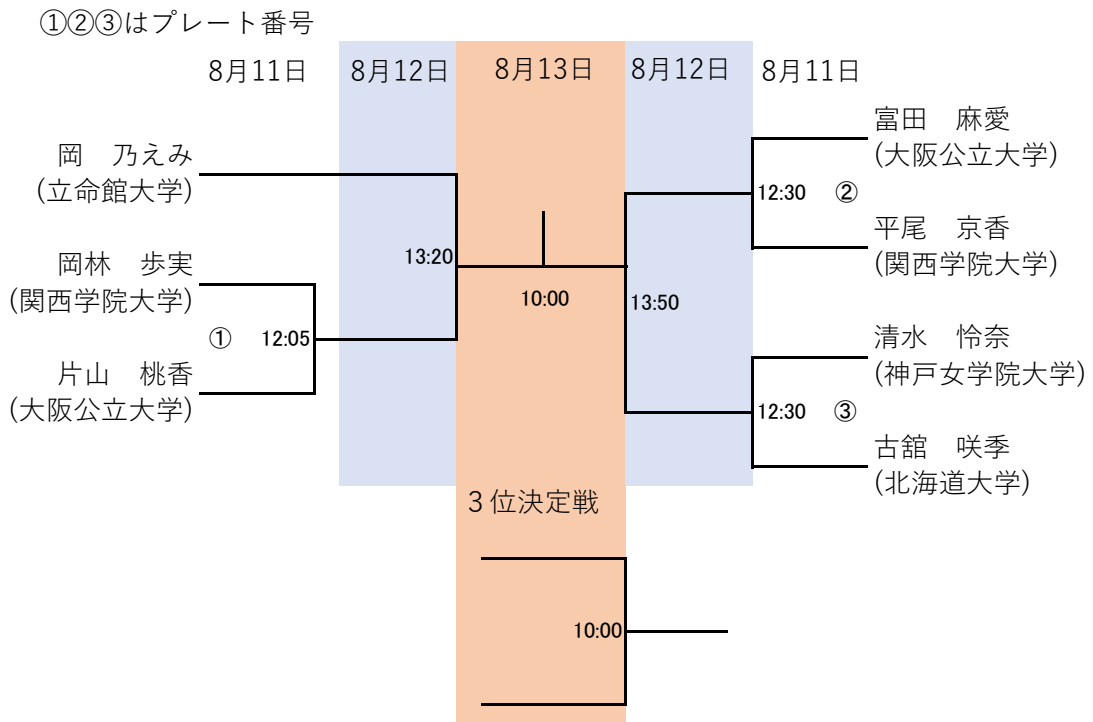

U23選手権男子

丸数字はプレート番号

U23選手権男子プレート

U23選手権女子

丸数字はプレート番号

選手権女子プレート (3名総当たり)

8月12日		
16:05	①vs②	
17:50	①vs③	
18:35	②vs③	

フレンド男子

丸数字はプレート番号

フレンド男子プレート

フレンド女子

8月12日				
	中村 江里 (大阪公立大学)	濱地 優希子 (立命館大学)	岡本 日向 (立命館大学)	順位
中村 江里 (大阪公立大学)		11:40	15:20	
濱地 優希子 (立命館大学)			17:20	
岡本 日向 (立命館大学)				

新人男子

丸数字はプレート番号

新人男子プレート

新人女子

新人女子プレート (3名総当たり)

8月13日		
11:30	①vs②	
12:00	①vs③	
12:30	②vs③	