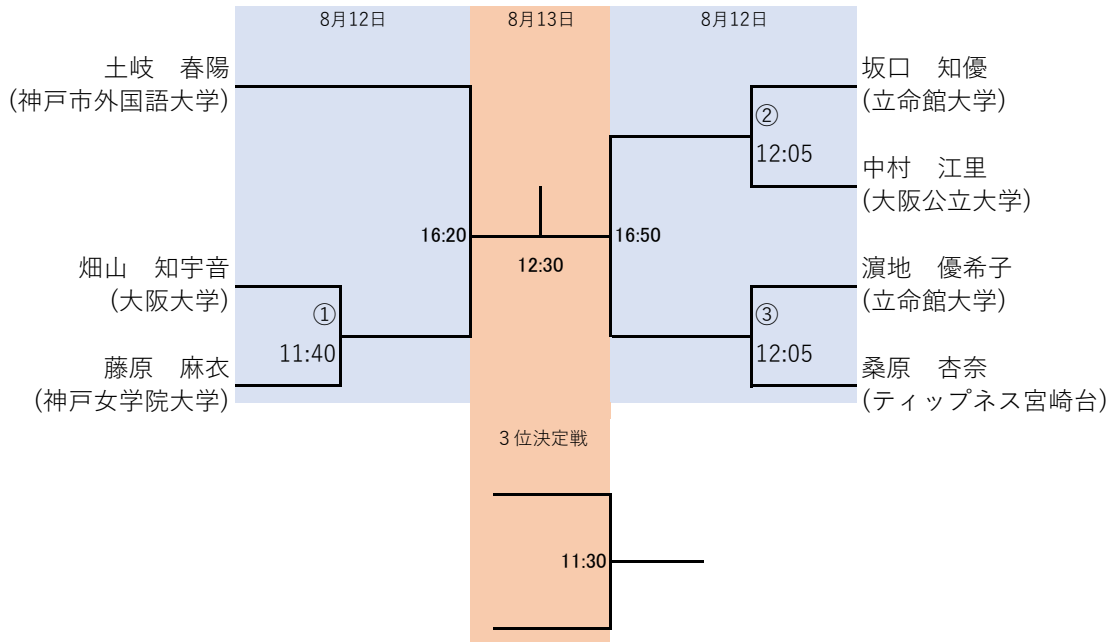

U23選手権男子

丸数字はプレート番号

U23選手権男子プレート

U23選手権女子

丸数字はプレート番号

選手権女子プレート (3名総当たり)

8月12日		
16:05	①vs②	
17:50	①vs③	
18:35	②vs③	

フレンド男子

丸数字はプレート番号

フレンド男子プレート

フレンド女子

8月12日				
	中村 江里 (大阪公立大学)	濱地 優希子 (立命館大学)	岡本 日向 (立命館大学)	順位
中村 江里 (大阪公立大学)		11:40	15:20	
濱地 優希子 (立命館大学)			17:20	
岡本 日向 (立命館大学)				

新人男子

丸数字はプレート番号

新人男子プレート

新人女子

新人女子プレート (3名総当たり)

8月13日		
11:30	①vs②	
12:00	①vs③	
12:30	②vs③	