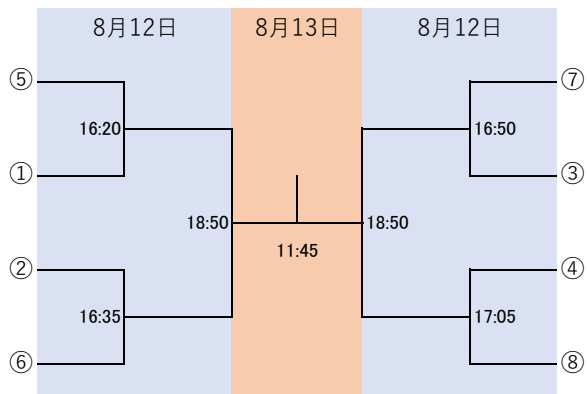

U23選手権男子

丸数字はプレート番号

U23選手権男子プレート

U23選手権女子

丸数字はプレート番号

選手権女子プレート (3名総当たり)

8月12日		
16:05	①vs②	
17:50	①vs③	
18:35	②vs③	

フレンド男子

丸数字はプレート番号

フレンド男子プレート

フレンド女子

8月12日				
	中村 江里 (大阪公立大学)	濱地 優希子 (立命館大学)	岡本 日向 (立命館大学)	順位
中村 江里 (大阪公立大学)		11:40	15:20	
濱地 優希子 (立命館大学)			17:20	
岡本 日向 (立命館大学)				

新人男子

丸数字はプレート番号

新人男子プレート

新人女子

新人女子プレート (3名総当たり)

8月13日		
11:30	①vs②	
12:00	①vs③	
12:30	②vs③	