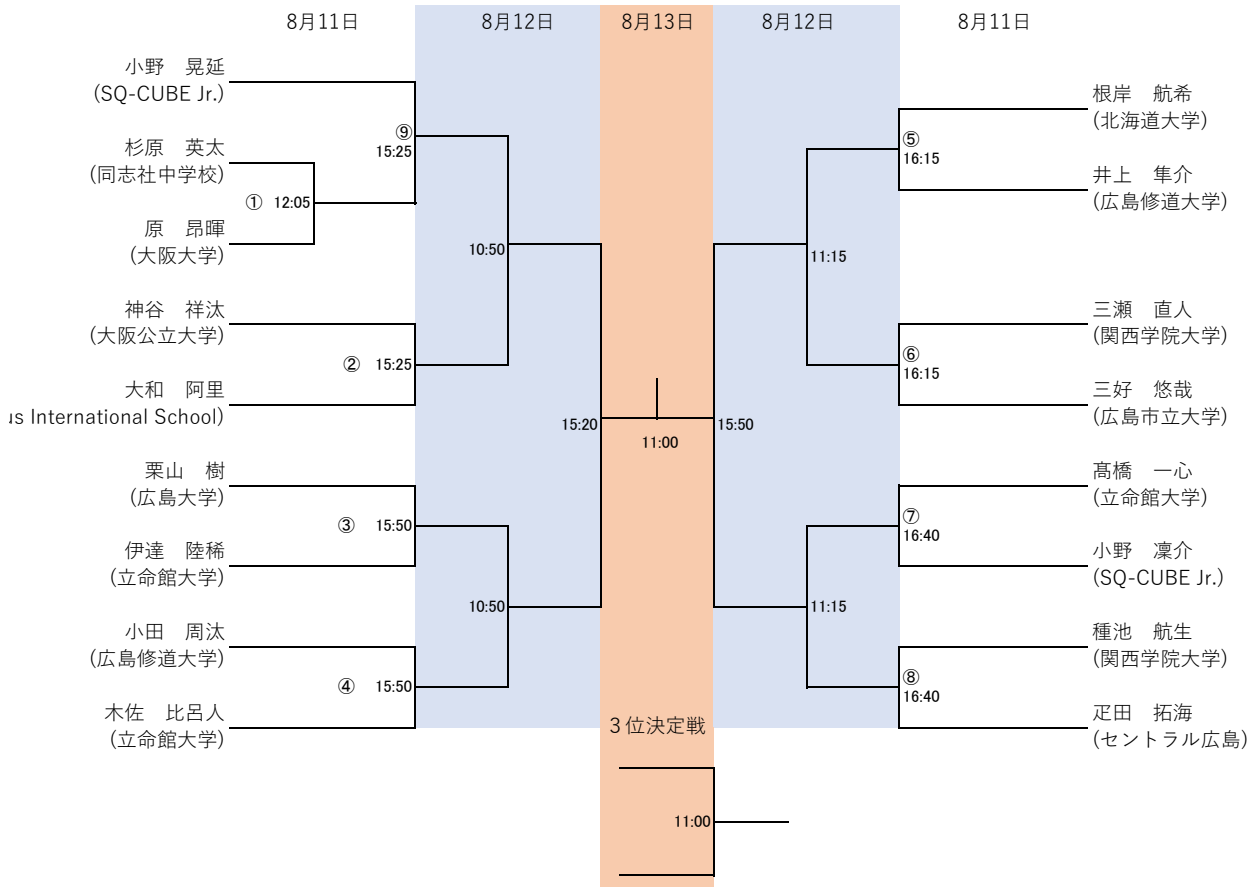

U23選手権男子

丸数字はプレート番号

U23選手権男子プレート

U23選手権女子

丸数字はプレート番号

選手権女子プレート (3名総当たり)

8月12日		
16:05	①vs②	
17:50	①vs③	
18:35	②vs③	

フレンド男子

丸数字はプレート番号

フレンド男子プレート

フレンド女子

8月12日				
	中村 江里 (大阪公立大学)	濱地 優希子 (立命館大学)	岡本 日向 (立命館大学)	順位
中村 江里 (大阪公立大学)		11:40	15:20	
濱地 優希子 (立命館大学)			17:20	
岡本 日向 (立命館大学)				

新人男子

丸数字はプレート番号

新人男子プレート

新人女子

新人女子プレート (3名総当たり)

8月13日		
11:30	①vs②	
12:00	①vs③	
12:30	②vs③	