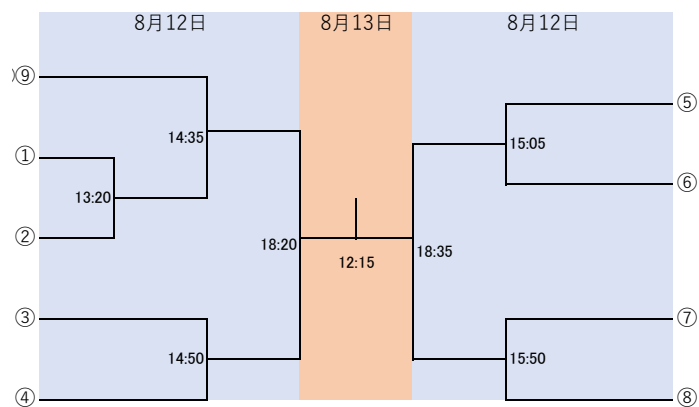

U23選手権男子

丸数字はプレート番号

U23選手権男子プレート

U23選手権女子

丸数字はプレート番号

選手権女子プレート (3名総当たり)

8月12日		
16:05	①vs②	
17:50	①vs③	
18:35	②vs③	

フレンド男子

丸数字はプレート番号

フレンド男子プレート

フレンド女子

8月12日				
	中村 江里 (大阪公立大学)	濱地 優希子 (立命館大学)	岡本 日向 (立命館大学)	順位
中村 江里 (大阪公立大学)		11:40	15:20	
濱地 優希子 (立命館大学)			17:20	
岡本 日向 (立命館大学)				

新人男子

丸数字はプレート番号

新人男子プレート

新人女子